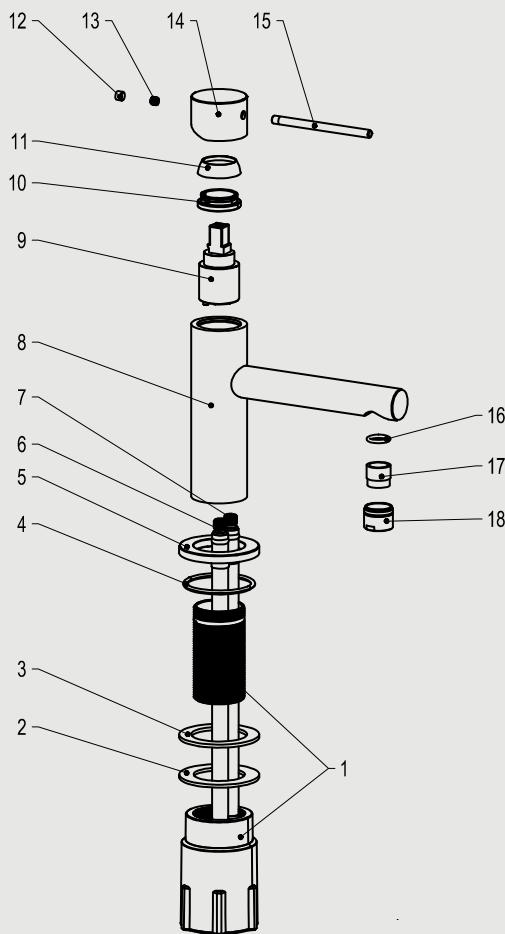

Edition: 2020-04-01

1. 1 Fixing bushing
2. 2 Washer
3. 3 Threaded tube
4. 4 O ring
5. 5 Base
6. 6 Flexible hose
7. 7 Flexible hose
8. 8 Body
9. 9 Cartridge
10. 10 Screw nut
11. 11 Cover ring
12. 12 Rubber
13. 13 Inner hex screw
14. 14 Handle base
15. 15 Handle bar
16. 16 O ring
17. 17 Aerator cover
18. 18 Aerator

Steel Vertex

Håndvaskarmatur i rustfrit stål. Med rund krop, lige tud og slank udførelse.

Art nr

410227 1

Tekniske data:

Hulboring: 35 mm